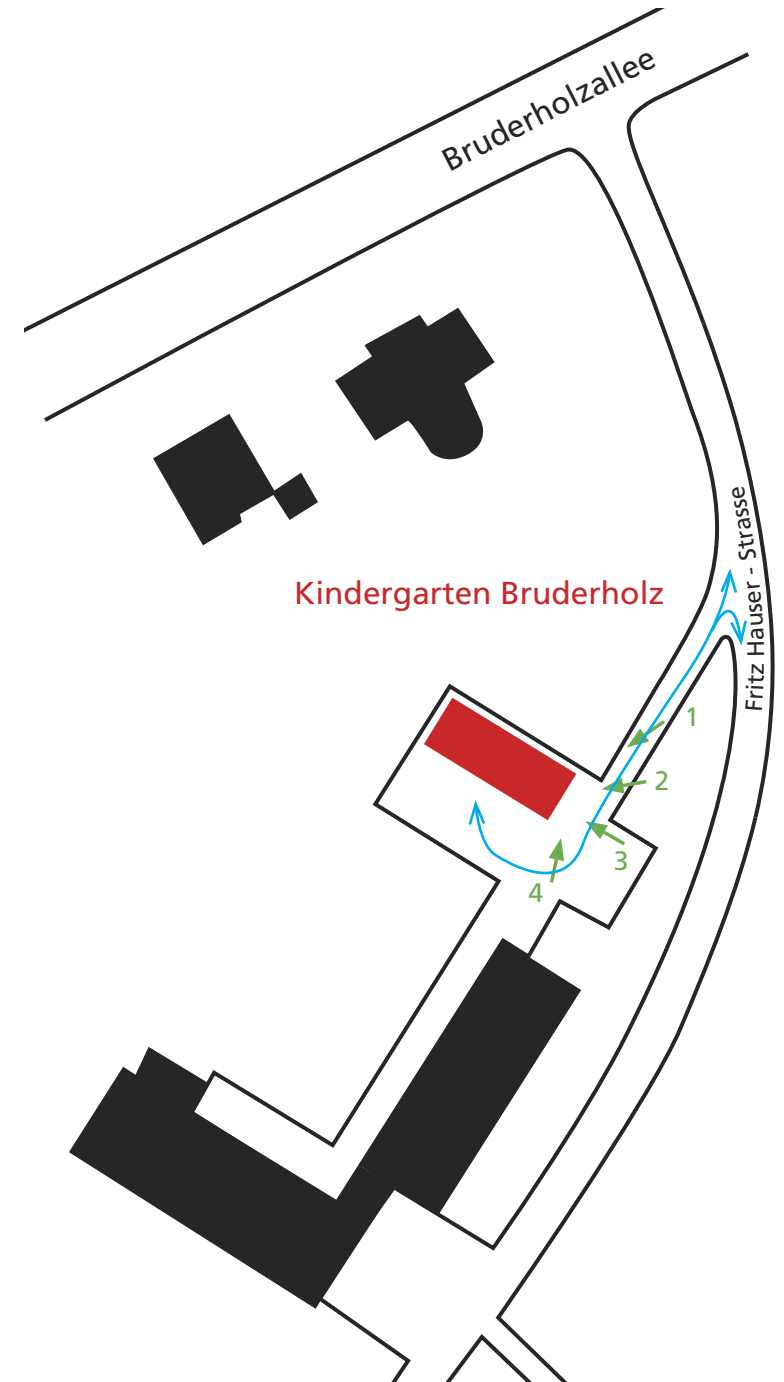

## situation

Die Stirnfassade des Kindergarten Bruderholz ist die dem sich Annähernden zugewandte Seite des länglichen Pavillons. Sie soll neugestaltet für Gross und Klein auf den Kindergarten verweisen jedoch nicht zum Aufenthaltsort oder sogar Spielplatz der Kinder werden.

Läuft man von der Fritz Hauser - Strasse her in Richtung Kindergartenpavillon so erkennt man schon bald die flache Stirnfassade. Auffallend lange bleibt die Stirnfassade im Blickfeld bevor die eigenetliche Hauptseite des Pavillons mit dem Eingang erreicht wird. Geht man die Rampe von der Fritz Hauser - Strasse hinauf so kann man die Stirnfassade aus verschiedenen Perspektiven sehen. Anfangs seitlich und von unten bis direkt vor dem Gebäude auf gleicher Höhe.

## konzept

Das betrachten der Fassade von vier verschiedenen Standpunkten aus ist die Grundidee des Konzeptes. Es geht dabei aber nicht nur um vier Standpunkte auf dem Weg hin zum Pavillon. Die unterschiedliche Augenhöhe von Erwachsenen und Kindern sowie die nicht rationale (von Kindern) gegenüber der rationalen (von Erwachsenen) Betrachtungs- und Auffassungsart wird thematisiert. Die flächige Stirnfassade wird zusätzlich mit einer dreidimensionalen kristallinen Struktur überzogen und mit einfachen piktografischen Bildern bemalt.

Folgend werden die vier Standpunkt kurz eräutert: Vom ersten Standpunkt aus kann man den Schriftzug Kindergarten Bruderholz lesen. Steht man am zweiten Standpunkt erscheint ein Erwachsener und ein Kind. Steht direkt vor der Fassade Standpunkt drei) ist ein Kind erkennbar. Standpunkt vier liegt auf der Seite der Frontfassade von hier aus ist kein Bild mehr zu erkennen. Farbflächen in verschiedenen Formen lassen den Kindern Spielraum Fantasiebilder in der Fassade zu sehen.