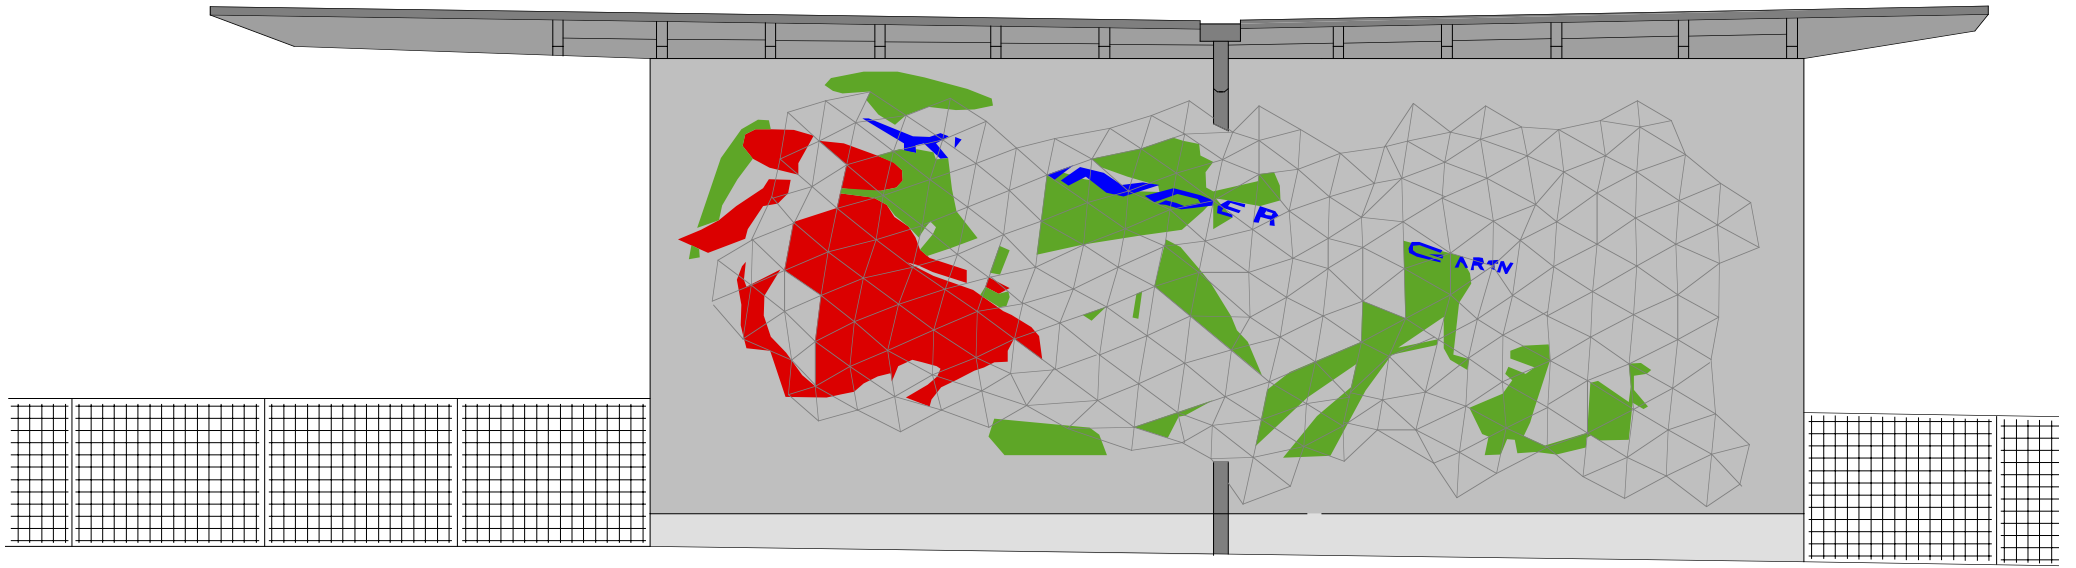

Standpunkt 4

Vorprojekt
Ansichten 1:50